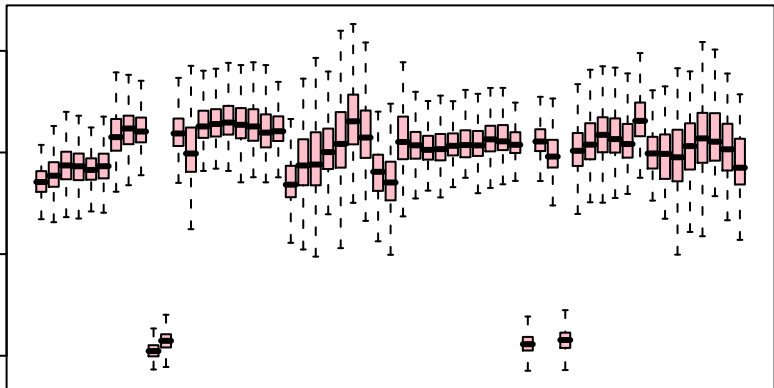

raw intensity

500000
1500000

1 5 9 14 19 24 29 34 39 44 49 54

plate